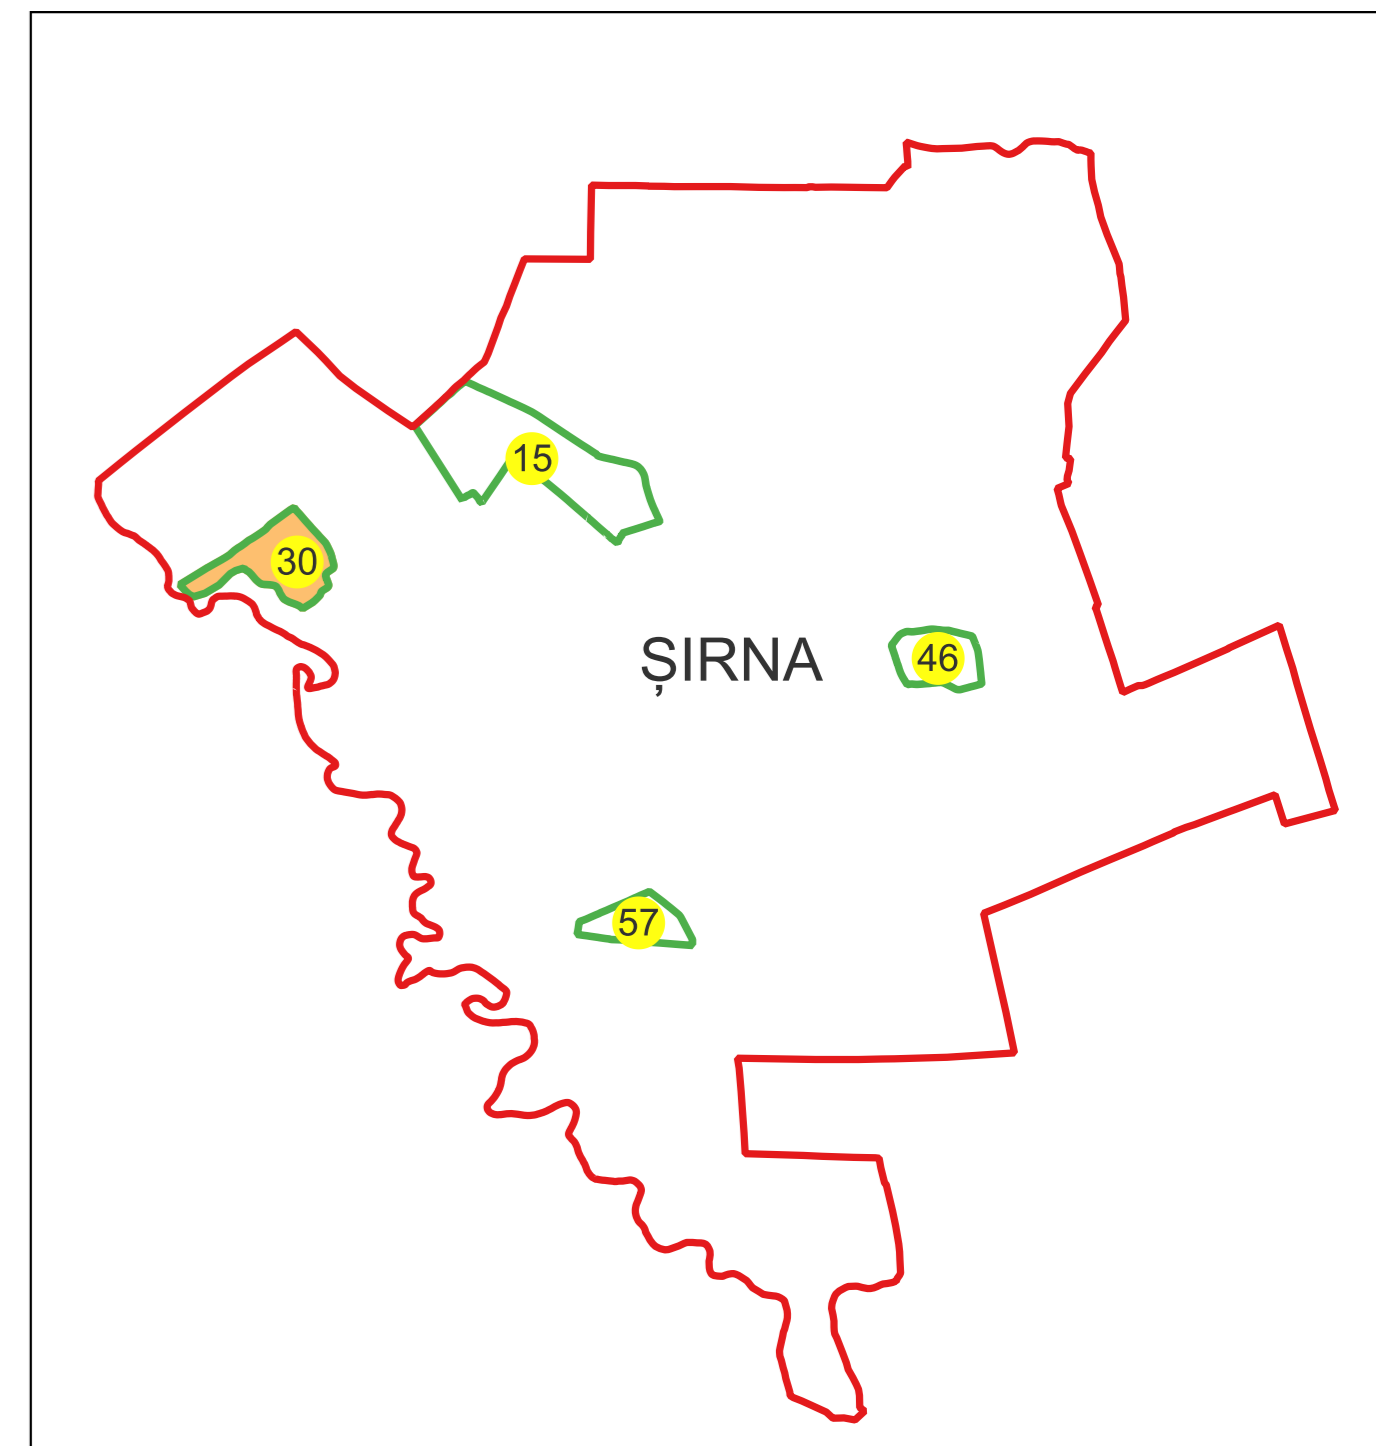

# PLAN CADASTRAL

Comuna Șirna, jud. Prahova, sat Brătești

Sector cadastral nr. 30

Scara 1:1000

Sistem de proiecție: Stereografic 1970

Planșa nr. 1/3

spre publicare

Schema dispunerii sectoarelor cadastrale

Schema dispunerii planșelor

Legenda	
	LIMITĂ UAT
	DENUMIRE UAT
	LIMITĂ TARLA
	NUMĂR TARLA
	LIMITĂ INTRAVILAN
	DENUMIRE INTRAVILAN
	LIMITĂ SECTOR CADASTRAL
	NUMĂR SECTOR CADASTRAL
	LIMITĂ CONSTRUCȚIE
	NUMĂR CORP
	LIMITĂ IMOBIL
	ID IMOBIL
	NUMĂR POȘTAL

# PLAN CADASTRAL

Comuna Șirna, jud. Prahova, sat Brătești

Sector cadastral nr. 30

Scara 1:1000

Sistem de proiecție: Stereografic 1970

Planșa nr. 2/3

spre publicare

Schema dispunerii sectoarelor cadastrale

# PLAN CADASTRAL

Comuna Șirna, jud. Prahova, sat Brătești

Sector cadastral nr. 30

Scara 1:1000

Sistem de proiecție: Stereografic 1970

Planșa nr. 3/3

spre publicare

Schema disponeri sectoarelor cadastrale