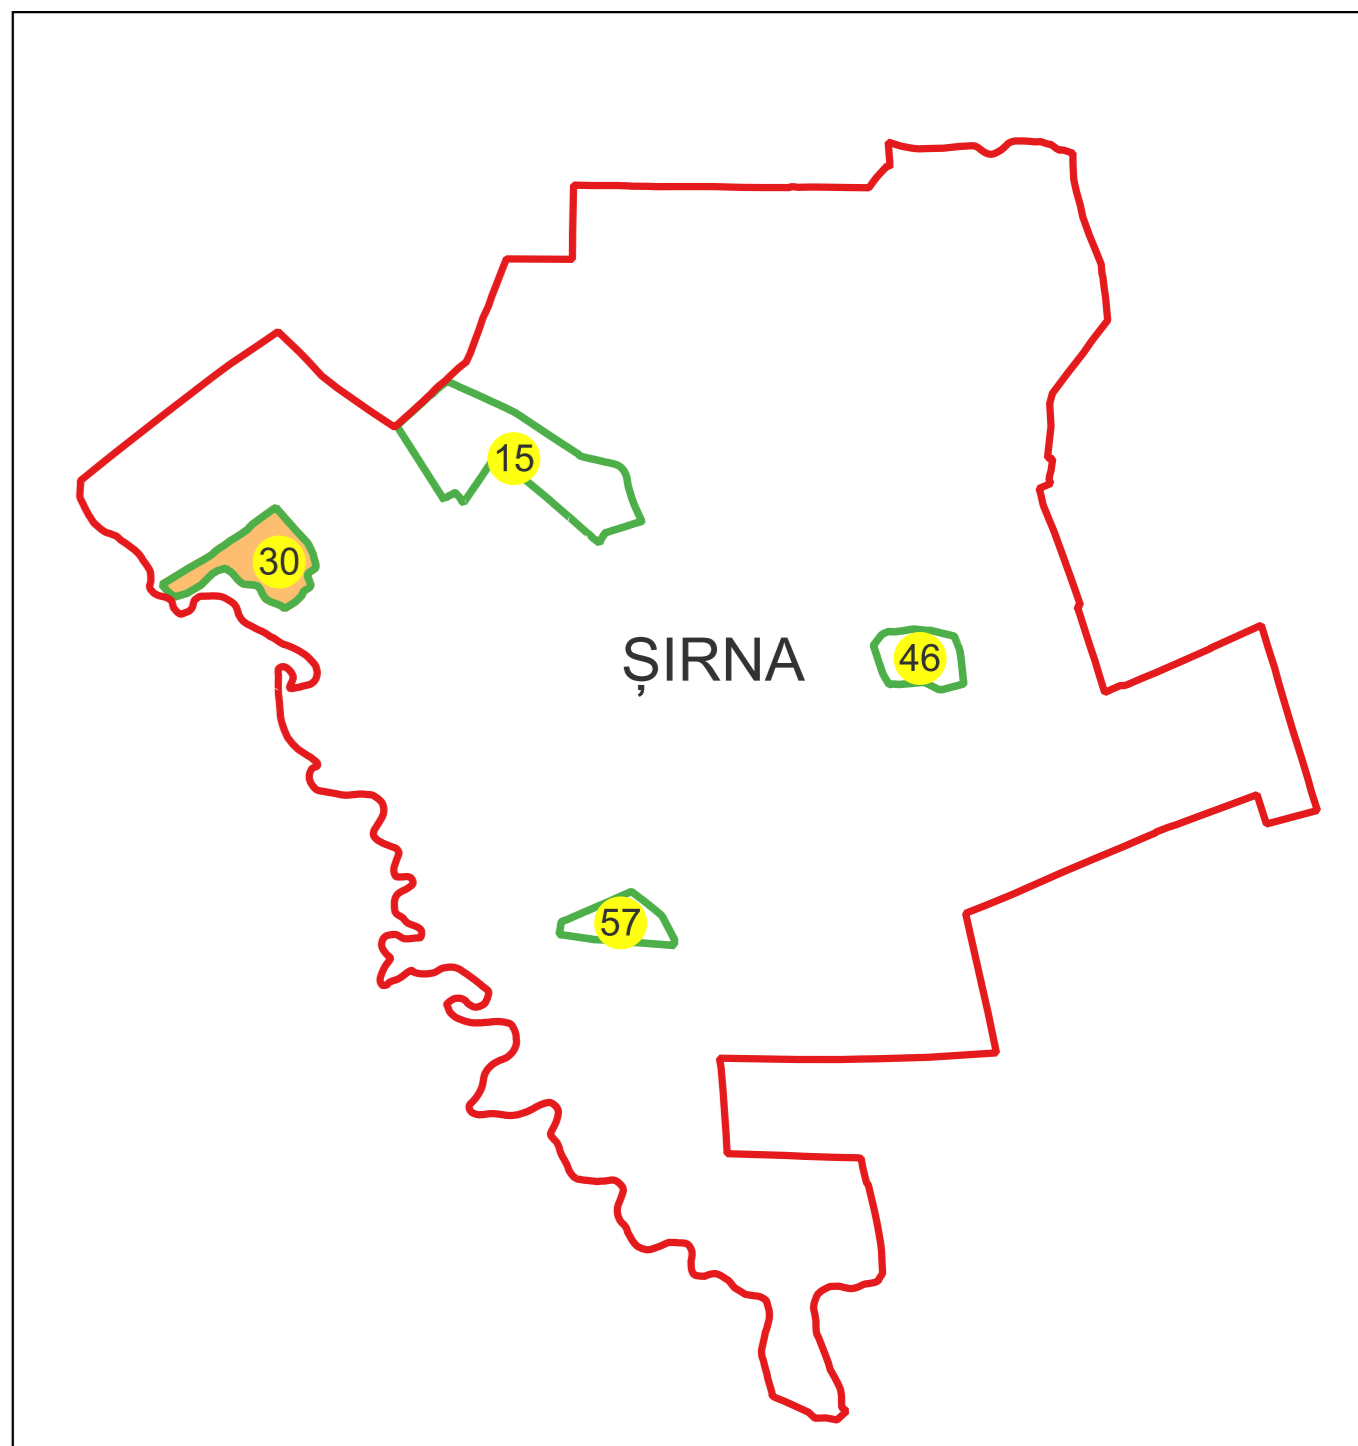

PLAN CADASTRAL

Comuna Șirna, jud. Prahova, sat Brătești

Sector cadastral nr. 30

Scara 1:1000

Sistem de proiecție: Stereografic 1970

Planșa nr. 3/3

spre publicare

Schema disponeri sectoarelor cadastrale