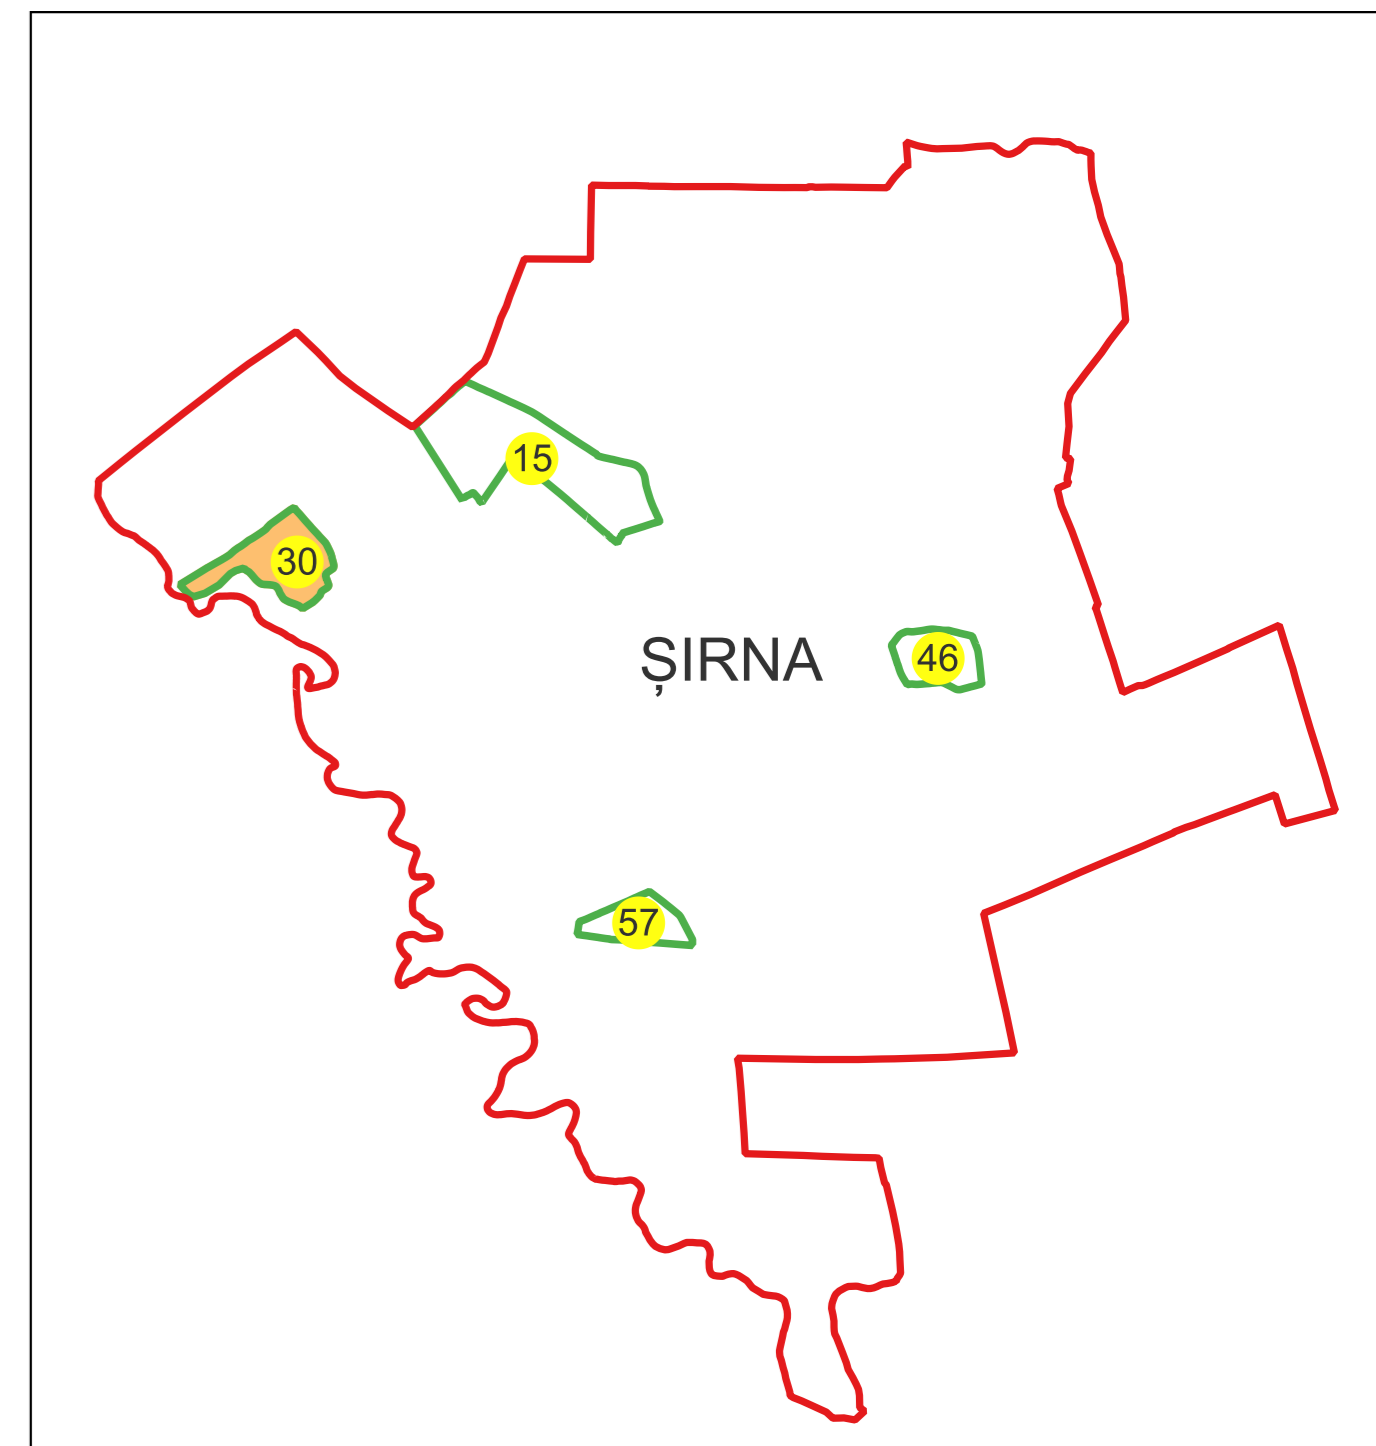

# PLAN CADASTRAL

Comuna Șirna, jud. Prahova, sat Brătești

Sector cadastral nr. 30

Scara 1:1000

Sistem de proiecție: Stereografic 1970

Planșa nr. 1/3

spre publicare

Schema dispunerii sectoarelor cadastrale

# PLAN CADASTRAL

Comuna Șirna, jud. Prahova, sat Brătești

Sector cadastral nr. 30

Scara 1:1000

Sistem de proiecție: Stereografic 1970

Planșa nr. 2/3

spre publicare

Schema dispunerii sectoarelor cadastrale

# PLAN CADASTRAL

Comuna Șirna, jud. Prahova, sat Brătești

Sector cadastral nr. 30

Scara 1:1000

Sistem de proiecție: Stereografic 1970

Planșa nr. 3/3

spre publicare

Schema disponeri sectoarelor cadastrale